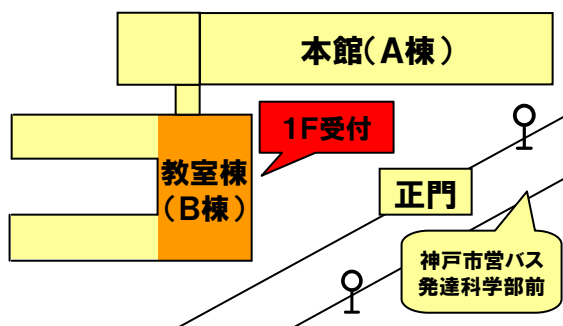

実施日

平成25年 **11月22日**(金)13:20~17:20

会場

神戸大学 **発達科学部**(B棟1F受付)

対象

全学部・全学年対象!

私服OK

途中入退場OK
授業優先です!

神 大 学 内

in **発 達 科 学**

業 界 研 究 セ ミ ナ ー

◎様々な業界の企業が参加

- ①食品業界(スジャータの大阪めいらく)
- ②教育業界(関西国際学園)
- ③サービス業界(きちり)
- ④アパレル業界(グリップインターナショナル)
- ⑤IT業界(ソフラ)
- ⑥製造業界(ハイレックスコーポレーション)
- ⑦製造業界(フジテック)
- ⑧小売業界(ミキハウスグループ)

◎タイムスケジュール

【業界研究セミナー】

13:20~14:00	業界①②⑥
14:10~14:50	業界③⑤⑧
15:00~15:40	業界①④⑦
15:50~16:30	業界②⑤⑥⑧
16:40~17:20	業界③④⑦

【先輩社員との交流会】

1. 13:20~17:20 随時実施

◎OB・OGも参加

様々な業界で働く先輩に、
就活のこと、働くこと、何でも聞いて下さい。

発達科学部・経済学部などの卒業生や
企業の人事採用担当者が来られます。

先輩だからこそ、何でも話してくれます!
How To 本だけでは分からない情報を就
活本番前に足を運んで手に入れましょう!

◎会場案内(鶴甲第2キャンパス)

主催:神戸大学発達科学部キャリアサポートセンター (TEL:078-803-7980 田中)

共催:PORTAM就職ナビサポートセンター